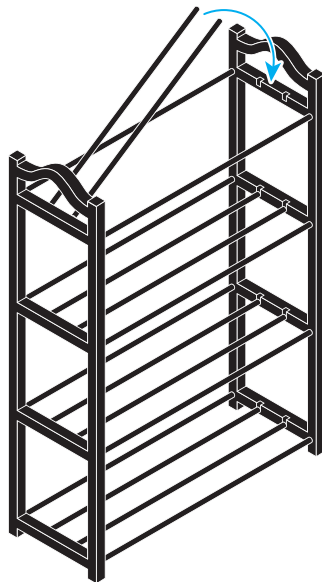

## Комплектация

- A.** Трубки (для полок) — **16** шт.
- B.** Стойка левая — **1** шт.
- C.** Стойка правая — **1** шт.

## Инструкция по сборке

- 1.** Положите левую стойку (C) лицевой стороной вниз, отверстия и пазы должны смотреть вверх.
- 2.** Вставьте 2 трубки (A) в крайние глухие отверстия первого ряда до упора.
- 3.** Повторите шаг 2 для всех рядов этой стойки (по 2 трубки на ряд).
- 4.** Совместите правую стойку (B) с торцами установленных трубок и посадите её до упора по всем рядам.

- 5.** Поставьте изделие вертикально и вставьте оставшиеся центральные трубки (A) в пазы каждого ряда до упора.