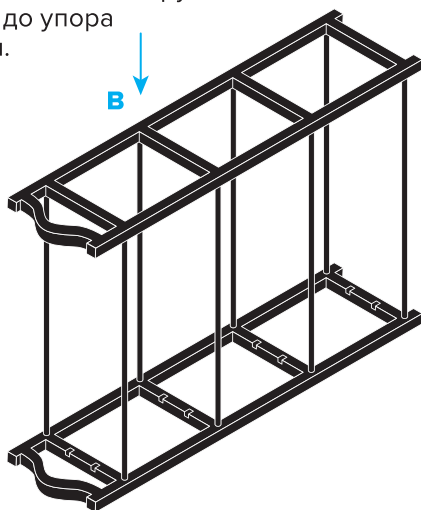

## Комплектация

- A.** Трубки (для полок) — **16** шт.
- B.** Стойка левая — **1** шт.
- C.** Стойка правая — **1** шт.

## Инструкция по сборке

- 1.** Положите левую стойку (C) лицевой стороной вниз, отверстия и пазы должны смотреть вверх.
- 2.** Вставьте 2 трубки (A) в крайние глухие отверстия первого ряда до упора.
- 3.** Повторите шаг 2 для всех рядов этой стойки (по 2 трубки на ряд).
- 4.** Совместите правую стойку (B) с торцами установленных трубок и посадите её до упора по всем рядам.

- 5.** Поставьте изделие вертикально и вставьте оставшиеся центральные трубки (A) в пазы каждого ряда до упора.