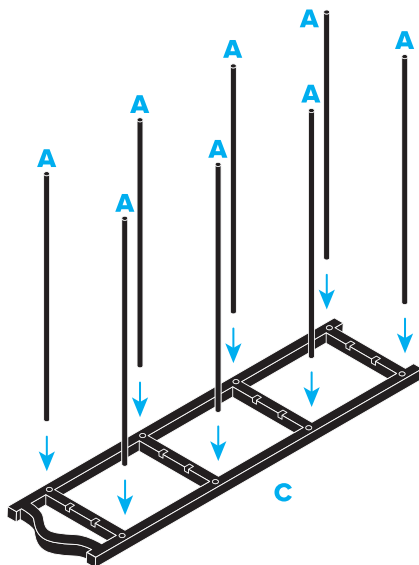

## Комплектация

- A.** Трубки (для полок) — **16** шт.
- B.** Стойка левая — **1** шт.
- C.** Стойка правая — **1** шт.

## Инструкция по сборке

- 1.** Положите левую стойку (C) лицевой стороной вниз, отверстия и пазы должны смотреть вверх.
- 2.** Вставьте 2 трубки (A) в крайние глухие отверстия первого ряда до упора.
- 3.** Повторите шаг 2 для всех рядов этой стойки (по 2 трубки на ряд).
- 4.** Совместите правую стойку (B) с торцами установленных трубок и посадите её до упора по всем рядам.

- 5.** Поставьте изделие вертикально и вставьте оставшиеся центральные трубки (A) в пазы каждого ряда до упора.