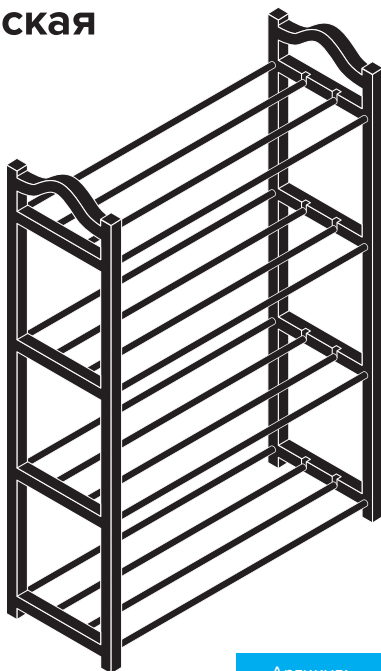

## Инструкция по сборке

- 1.** Положите левую стойку (C) лицевой стороной вниз, отверстия и пазы должны смотреть вверх.
- 2.** Вставьте 2 трубки (A) в крайние глухие отверстия первого ряда до упора.
- 3.** Повторите шаг 2 для всех рядов этой стойки (по 2 трубки на ряд).
- 4.** Совместите правую стойку (B) с торцами установленных трубок и посадите её до упора по всем рядам.

- 5.** Поставьте изделие вертикально и вставьте оставшиеся центральные трубки (A) в пазы каждого ряда до упора.

# ОБУВНИЦА НАПОЛЬНАЯ

металлическая  
4 яруса

- Вмещает до 12 пар обуви\*
- Прочная конструкция
- Инструменты не требуются
- Сборка 5–10 мин
- Может хранить вещи и короба\*\*

Габариты в собранном виде (В×Ш×Г):  
58×56×19 см