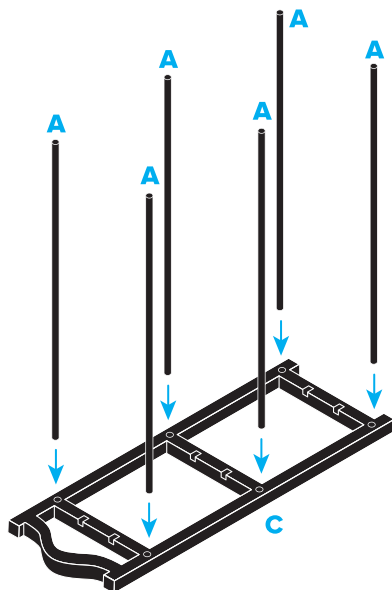

Комплектация

- А.** Трубки (для полок) — **12** шт.
- В.** Стойка левая — **1** шт.
- С.** Стойка правая — **1** шт.

Инструкция по сборке

- 1.** Положите левую стойку (С) лицевой стороной вниз, отверстия и пазы должны смотреть вверх.
- 2.** Вставьте 2 трубки (А) в крайние глухие отверстия первого ряда до упора.
- 3.** Повторите шаг 2 для всех рядов этой стойки (по 2 трубки на ряд).

- 4.** Совместите правую стойку (В) с торцами установленных трубок и посадите её до упора по всем рядам.

- 5.** Поставьте изделие вертикально и вставьте оставшиеся центральные трубки (А) в пазы каждого ряда до упора.

ОБУВНИЦА НАПОЛЬНАЯ

металлическая
3 яруса

- Вмещает до 6 пар обуви*
- Прочная конструкция
- Инструменты не требуются
- Сборка 5–10 мин
- Может хранить вещи и короба**

Габариты в собранном виде
(В×Ш×Г):
41×42×19 см