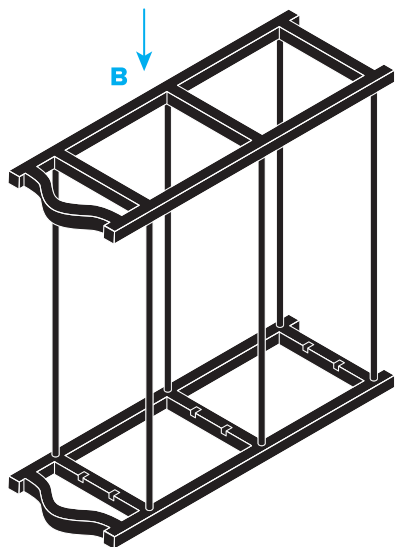

Комплектация

- А.** Трубки (для полок) — **12** шт.
- В.** Стойка левая — **1** шт.
- С.** Стойка правая — **1** шт.

Инструкция по сборке

- 1.** Положите левую стойку (С) лицевой стороной вниз, отверстия и пазы должны смотреть вверх.
- 2.** Вставьте 2 трубки (А) в крайние глухие отверстия первого ряда до упора.
- 3.** Повторите шаг 2 для всех рядов этой стойки (по 2 трубки на ряд).

- 4.** Совместите правую стойку (В) с торцами установленных трубок и посадите её до упора по всем рядам.

- 5.** Поставьте изделие вертикально и вставьте оставшиеся центральные трубки (А) в пазы каждого ряда до упора.

ОБУВНИЦА НАПОЛЬНАЯ

металлическая
3 яруса

- Вмещает до 6 пар обуви*
- Прочная конструкция
- Инструменты не требуются
- Сборка 5–10 мин
- Может хранить вещи и короба**

Габариты в собранном виде
(В×Ш×Г):
41×42×19 см