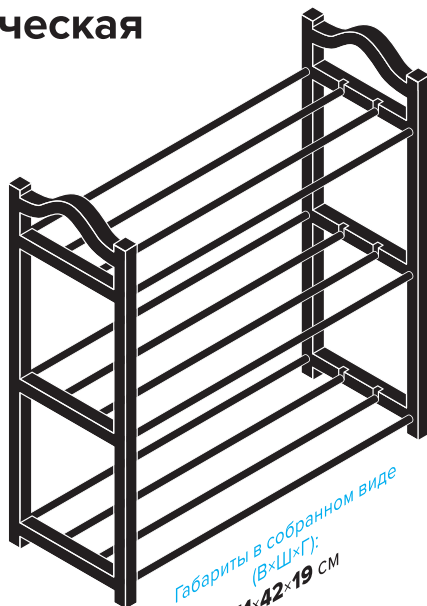

Комплектация

- А.** Трубки (для полок) — **12** шт.
- В.** Стойка левая — **1** шт.
- С.** Стойка правая — **1** шт.

Инструкция по сборке

- 1.** Положите левую стойку (С) лицевой стороной вниз, отверстия и пазы должны смотреть вверх.
- 2.** Вставьте 2 трубки (А) в крайние глухие отверстия первого ряда до упора.
- 3.** Повторите шаг 2 для всех рядов этой стойки (по 2 трубки на ряд).

- 4.** Совместите правую стойку (В) с торцами установленных трубок и посадите её до упора по всем рядам.

- 5.** Поставьте изделие вертикально и вставьте оставшиеся центральные трубки (А) в пазы каждого ряда до упора.

ОБУВНИЦА НАПОЛЬНАЯ

металлическая
3 яруса

- Вмещает до 6 пар обуви*
- Прочная конструкция
- Инструменты не требуются
- Сборка 5–10 мин
- Может хранить вещи и короба**

Габариты в собранном виде
(В×Ш×Г):
41×42×19 см