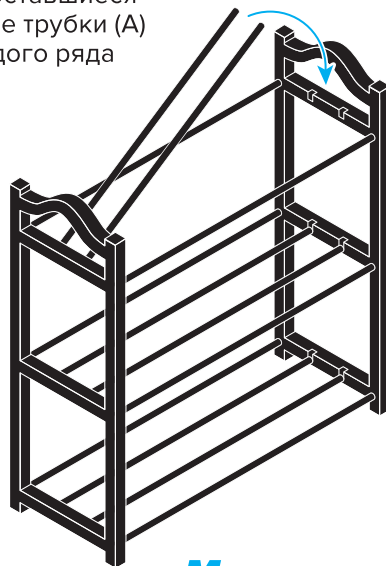

Комплектация

- А.** Трубки (для полок) — **12** шт.
- В.** Стойка левая — **1** шт.
- С.** Стойка правая — **1** шт.

Инструкция по сборке

- 1.** Положите левую стойку (С) лицевой стороной вниз, отверстия и пазы должны смотреть вверх.
- 2.** Вставьте 2 трубки (А) в крайние глухие отверстия первого ряда до упора.
- 3.** Повторите шаг 2 для всех рядов этой стойки (по 2 трубки на ряд).

- 4.** Совместите правую стойку (В) с торцами установленных трубок и посадите её до упора по всем рядам.

- 5.** Поставьте изделие вертикально и вставьте оставшиеся центральные трубки (А) в пазы каждого ряда до упора.