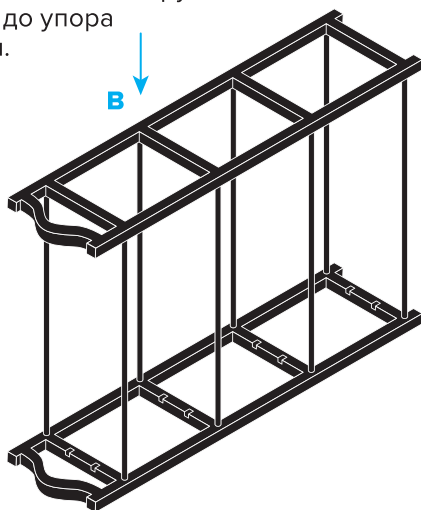

Комплектация

- A.** Трубки (для полок) — **16** шт.
- B.** Стойка левая — **1** шт.
- C.** Стойка правая — **1** шт.

Инструкция по сборке

- 1.** Положите левую стойку (C) лицевой стороной вниз, отверстия и пазы должны смотреть вверх.
- 2.** Вставьте 2 трубки (A) в крайние глухие отверстия первого ряда упора.
- 3.** Повторите шаг 2 для всех рядов этой стойки (по 2 трубки на ряд).
- 4.** Совместите правую стойку (B) с торцами установленных трубок и посадите её до упора по всем рядам.

- 5.** Поставьте изделие вертикально и вставьте оставшиеся центральные трубки (A) в пазы каждого ряда до упора.

Уход:

Протирать мягкой сухой или слегка влажной тканью, без абразивов и агрессивной химии.

Нагрузка каждой полки: до 4 кг

Важно! Нагрузка указана для равномерного распределения.

**Мы знаем,
что у Вас был выбор.
Спасибо, что выбрали нас!**

ОБУВНИЦА НАПОЛЬНАЯ

металлическая
4 яруса

- Вмещает до 8 пар обуви*
- Прочная конструкция
- Инструменты не требуются
- Сборка 5–10 мин
- Может хранить вещи и короба**

Габариты в собранном виде (В×Ш×Г):
58×42×19 см

Безопасность

- Не садитесь и не становитесь на полки
- Ставьте изделие на ровный твёрдый пол
- Перед загрузкой проверьте, что все соединения посажены до упора и нет люфта
- Перед перемещением полностью разгрузите обувницу