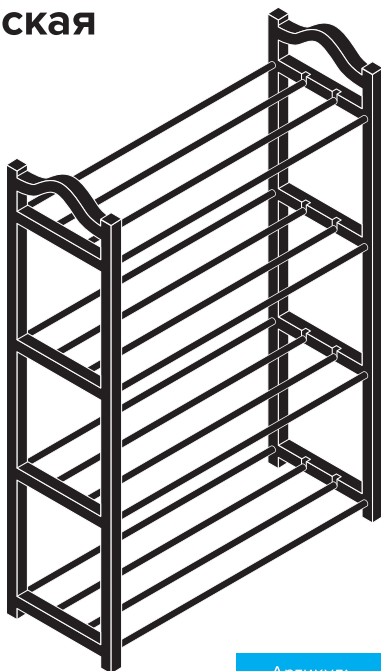

Комплектация

- A.** Трубки (для полок) — **16** шт.
- B.** Стойка левая — **1** шт.
- C.** Стойка правая — **1** шт.

Инструкция по сборке

- 1.** Положите левую стойку (C) лицевой стороной вниз, отверстия и пазы должны смотреть вверх.
- 2.** Вставьте 2 трубки (A) в крайние глухие отверстия первого ряда упора.
- 3.** Повторите шаг 2 для всех рядов этой стойки (по 2 трубки на ряд).
- 4.** Совместите правую стойку (B) с торцами установленных трубок и посадите её до упора по всем рядам.

Нагрузка каждой полки: до 4 кг

Важно! Нагрузка указана для равномерного распределения.

**Мы знаем,
что у Вас был выбор.
Спасибо, что выбрали нас!**

ОБУВНИЦА НАПОЛЬНАЯ

металлическая
4 яруса

- Вмещает до 8 пар обуви*
- Прочная конструкция
- Инструменты не требуются
- Сборка 5–10 мин
- Может хранить вещи и короба**

Габариты в собранном виде (В×Ш×Г):
58×42×19 см

Безопасность

- Не садитесь и не становитесь на полки
- Ставьте изделие на ровный твёрдый пол
- Перед загрузкой проверьте, что все соединения посажены до упора и нет люфта
- Перед перемещением полностью разгрузите обувницу