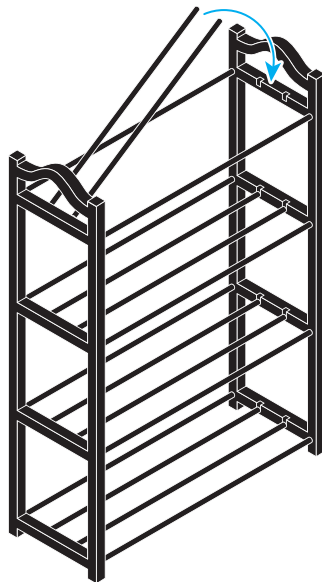

Комплектация

- A.** Трубки (для полок) — **16** шт.
- B.** Стойка левая — **1** шт.
- C.** Стойка правая — **1** шт.

Инструкция по сборке

- 1.** Положите левую стойку (C) лицевой стороной вниз, отверстия и пазы должны смотреть вверх.
- 2.** Вставьте 2 трубки (A) в крайние глухие отверстия первого ряда упора.
- 3.** Повторите шаг 2 для всех рядов этой стойки (по 2 трубки на ряд).
- 4.** Совместите правую стойку (B) с торцами установленных трубок и посадите её до упора по всем рядам.

- 5.** Поставьте изделие вертикально и вставьте оставшиеся центральные трубки (A) в пазы каждого ряда до упора.

Уход:

Протирать мягкой сухой или слегка влажной тканью, без абразивов и агрессивной химии.

Нагрузка каждой полки: до 4 кг

Важно! Нагрузка указана для равномерного распределения.

**Мы знаем,
что у Вас был выбор.
Спасибо, что выбрали нас!**

ОБУВНИЦА НАПОЛЬНАЯ

металлическая
4 яруса

- Вмещает до 8 пар обуви*
- Прочная конструкция
- Инструменты не требуются
- Сборка 5–10 мин
- Может хранить вещи и короба**

Габариты в собранном виде (В×Ш×Г):
58×42×19 см

Безопасность

- Не садитесь и не становитесь на полки
- Ставьте изделие на ровный твёрдый пол
- Перед загрузкой проверьте, что все соединения посажены до упора и нет люфта
- Перед перемещением полностью разгрузите обувницу