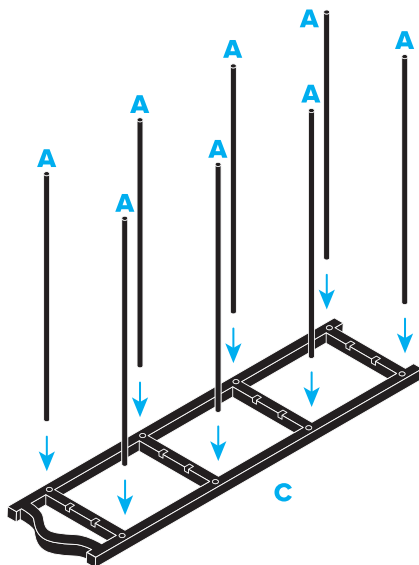

Комплектация

- A.** Трубки (для полок) — **16** шт.
- B.** Стойка левая — **1** шт.
- C.** Стойка правая — **1** шт.

Инструкция по сборке

- 1.** Положите левую стойку (C) лицевой стороной вниз, отверстия и пазы должны смотреть вверх.
- 2.** Вставьте 2 трубки (A) в крайние глухие отверстия первого ряда упора.
- 3.** Повторите шаг 2 для всех рядов этой стойки (по 2 трубки на ряд).
- 4.** Совместите правую стойку (B) с торцами установленных трубок и посадите её до упора по всем рядам.

- 5.** Поставьте изделие вертикально и вставьте оставшиеся центральные трубки (A) в пазы каждого ряда до упора.

Уход:

Протирать мягкой сухой или слегка влажной тканью, без абразивов и агрессивной химии.

Нагрузка каждой полки: до 4 кг

Важно! Нагрузка указана для равномерного распределения.

**Мы знаем,
что у Вас был выбор.
Спасибо, что выбрали нас!**

ОБУВНИЦА НАПОЛЬНАЯ

металлическая
4 яруса

- Вмещает до 8 пар обуви*
- Прочная конструкция
- Инструменты не требуются
- Сборка 5–10 мин
- Может хранить вещи и короба**

Габариты в собранном виде (В×Ш×Г):
58×42×19 см

Безопасность

- Не садитесь и не становитесь на полки
- Ставьте изделие на ровный твёрдый пол
- Перед загрузкой проверьте, что все соединения посажены до упора и нет люфта
- Перед перемещением полностью разгрузите обувницу