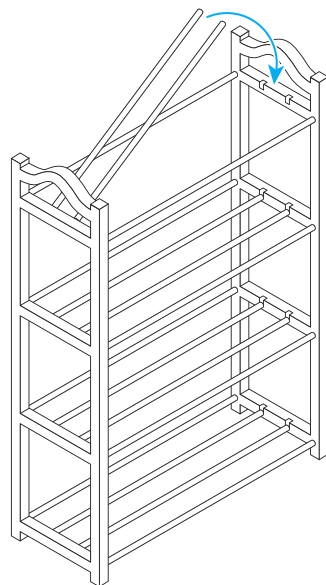

Комплектация

- A.** Трубки (для полок) — **16** шт.
- B.** Стойка левая — **1** шт.
- C.** Стойка правая — **1** шт.

Инструкция по сборке

- 1.** Положите левую стойку (C) лицевой стороной вниз, отверстия и пазы должны смотреть вверх.
- 2.** Вставьте 2 трубки (A) в крайние глухие отверстия первого ряда упора.
- 3.** Повторите шаг 2 для всех рядов этой стойки (по 2 трубки на ряд).
- 4.** Совместите правую стойку (B) с торцами установленных трубок и посадите её до упора по всем рядам.

- 5.** Поставьте изделие вертикально и вставьте оставшиеся центральные трубки (A) в пазы каждого ряда до упора.

Уход:

Протирать мягкой сухой или слегка влажной тканью, без абразивов и агрессивной химии.

Нагрузка каждой полки: до 4 кг

Важно! Нагрузка указана для равномерного распределения.

**Мы знаем,
что у Вас был выбор.
Спасибо, что выбрали нас!**

ОБУВНИЦА НАПОЛЬНАЯ

металлическая
4 яруса

- Вмещает до 8 пар обуви*
- Прочная конструкция
- Инструменты не требуются
- Сборка 5–10 мин
- Может хранить вещи и короба**

Габариты в собранном виде (В×Ш×Г):
58×42×19 см

Безопасность

- Не садитесь и не становитесь на полки
- Ставьте изделие на ровный твёрдый пол
- Перед загрузкой проверьте, что все соединения посажены до упора и нет люфта
- Перед перемещением полностью разгрузите обувницу