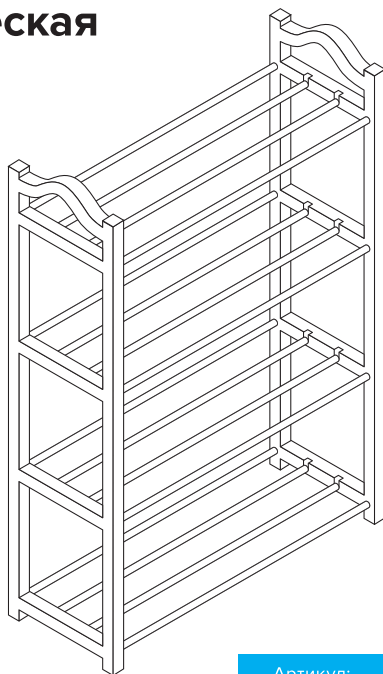

Комплектация

- A.** Трубки (для полок) — **16** шт.
- B.** Стойка левая — **1** шт.
- C.** Стойка правая — **1** шт.

Инструкция по сборке

- 1.** Положите левую стойку (C) лицевой стороной вниз, отверстия и пазы должны смотреть вверх.
- 2.** Вставьте 2 трубки (A) в крайние глухие отверстия первого ряда упора.
- 3.** Повторите шаг 2 для всех рядов этой стойки (по 2 трубки на ряд).
- 4.** Совместите правую стойку (B) с торцами установленных трубок и посадите её до упора по всем рядам.

Нагрузка каждой полки: до 4 кг

Важно! Нагрузка указана для равномерного распределения.

**Мы знаем,
что у Вас был выбор.
Спасибо, что выбрали нас!**

ОБУВНИЦА НАПОЛЬНАЯ

металлическая
4 яруса

- Вмещает до 8 пар обуви*
- Прочная конструкция
- Инструменты не требуются
- Сборка 5–10 мин
- Может хранить вещи и короба**

Габариты в собранном виде (В×Ш×Г):
58×42×19 см

Безопасность

- Не садитесь и не становитесь на полки
- Ставьте изделие на ровный твёрдый пол
- Перед загрузкой проверьте, что все соединения посажены до упора и нет люфта
- Перед перемещением полностью разгрузите обувницу

* — размер обуви RU 36. Фактическая вместимость зависит от типа и размера обуви. Зимняя и массивная обувь уменьшает вместимость.

** — для высоких сапог пропустите одну полку — получится высокий отсек..