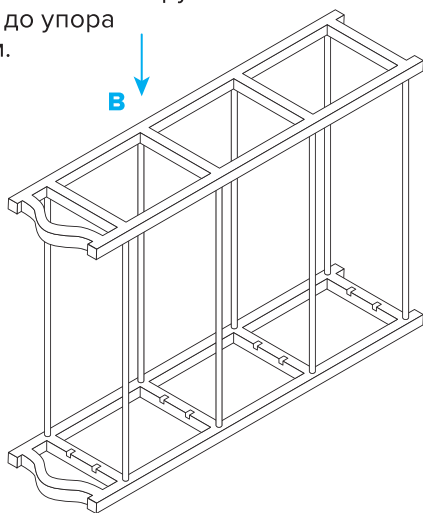

Комплектация

- A.** Трубки (для полок) — **16** шт.
- B.** Стойка левая — **1** шт.
- C.** Стойка правая — **1** шт.

Инструкция по сборке

- 1.** Положите левую стойку (C) лицевой стороной вниз, отверстия и пазы должны смотреть вверх.
- 2.** Вставьте 2 трубки (A) в крайние глухие отверстия первого ряда упора.
- 3.** Повторите шаг 2 для всех рядов этой стойки (по 2 трубки на ряд).
- 4.** Совместите правую стойку (B) с торцами установленных трубок и посадите её до упора по всем рядам.

- 5.** Поставьте изделие вертикально и вставьте оставшиеся центральные трубки (A) в пазы каждого ряда до упора.

Уход:

Протирать мягкой сухой или слегка влажной тканью, без абразивов и агрессивной химии.

Габариты в собранном виде (В×Ш×Г):
58×42×19 см

Безопасность

- Не садитесь и не становитесь на полки
- Ставьте изделие на ровный твёрдый пол
- Перед загрузкой проверьте, что все соединения посажены до упора и нет люфта
- Перед перемещением полностью разгрузите обувницу