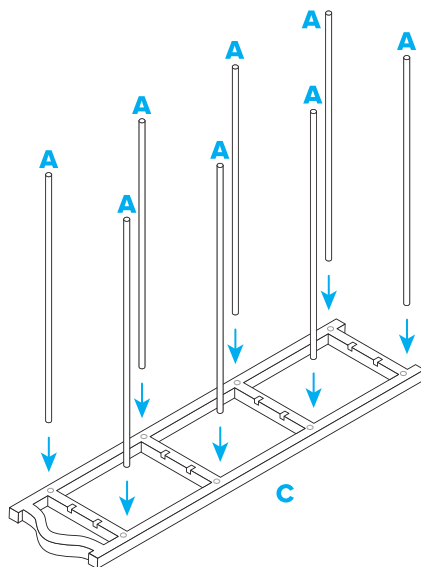

Комплектация

- A.** Трубки (для полок) — **16** шт.
- B.** Стойка левая — **1** шт.
- C.** Стойка правая — **1** шт.

Инструкция по сборке

- 1.** Положите левую стойку (C) лицевой стороной вниз, отверстия и пазы должны смотреть вверх.
- 2.** Вставьте 2 трубки (A) в крайние глухие отверстия первого ряда упора.
- 3.** Повторите шаг 2 для всех рядов этой стойки (по 2 трубки на ряд).
- 4.** Совместите правую стойку (B) с торцами установленных трубок и посадите её до упора по всем рядам.

- 5.** Поставьте изделие вертикально и вставьте оставшиеся центральные трубки (A) в пазы каждого ряда до упора.

Уход:

Протирать мягкой сухой или слегка влажной тканью, без абразивов и агрессивной химии.

Нагрузка каждой полки: до 4 кг

Важно! Нагрузка указана для равномерного распределения.

**Мы знаем,
что у Вас был выбор.
Спасибо, что выбрали нас!**

ОБУВНИЦА НАПОЛЬНАЯ

металлическая
4 яруса

- Вмещает до 8 пар обуви*
- Прочная конструкция
- Инструменты не требуются
- Сборка 5–10 мин
- Может хранить вещи и короба**

Габариты в собранном виде (В×Ш×Г):
58×42×19 см

Безопасность

- Не садитесь и не становитесь на полки
- Ставьте изделие на ровный твёрдый пол
- Перед загрузкой проверьте, что все соединения посажены до упора и нет люфта
- Перед перемещением полностью разгрузите обувницу