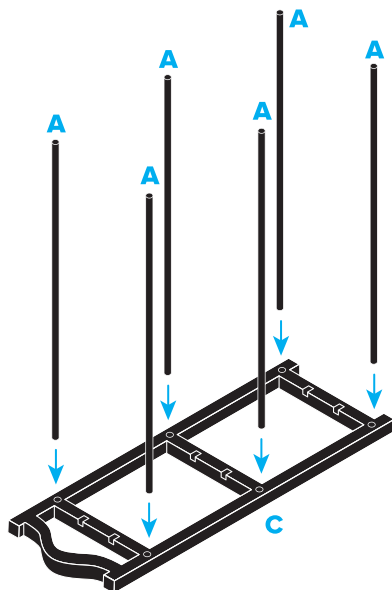

## Комплектация

- А.** Трубки (для полок) — **12** шт.
- В.** Стойка левая — **1** шт.
- С.** Стойка правая — **1** шт.

## Инструкция по сборке

- 1.** Положите левую стойку (С) лицевой стороной вниз, отверстия и пазы должны смотреть вверх.
- 2.** Вставьте 2 трубки (А) в крайние глухие отверстия первого ряда до упора.
- 3.** Повторите шаг 2 для всех рядов этой стойки (по 2 трубки на ряд).

- 4.** Совместите правую стойку (В) с торцами установленных трубок и посадите её до упора по всем рядам.

- 5.** Поставьте изделие вертикально и вставьте оставшиеся центральные трубки (А) в пазы каждого ряда до упора.