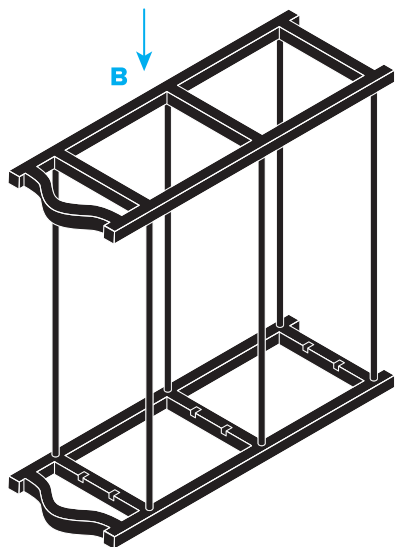

## Комплектация

- А.** Трубки (для полок) — **12** шт.
- В.** Стойка левая — **1** шт.
- С.** Стойка правая — **1** шт.

## Инструкция по сборке

- 1.** Положите левую стойку (С) лицевой стороной вниз, отверстия и пазы должны смотреть вверх.
- 2.** Вставьте 2 трубки (А) в крайние глухие отверстия первого ряда до упора.
- 3.** Повторите шаг 2 для всех рядов этой стойки (по 2 трубки на ряд).

- 4.** Совместите правую стойку (В) с торцами установленных трубок и посадите её до упора по всем рядам.

- 5.** Поставьте изделие вертикально и вставьте оставшиеся центральные трубки (А) в пазы каждого ряда до упора.