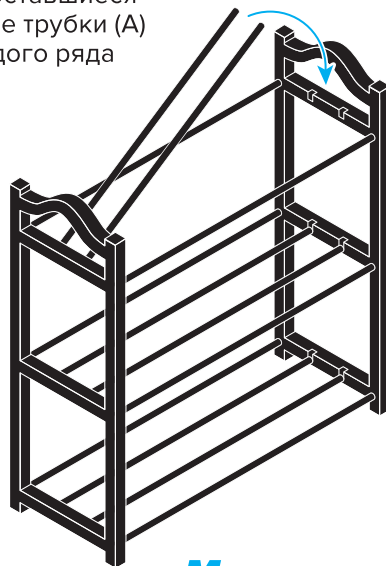

## Комплектация

- А.** Трубки (для полок) — **12** шт.
- В.** Стойка левая — **1** шт.
- С.** Стойка правая — **1** шт.

## Инструкция по сборке

- 1.** Положите левую стойку (С) лицевой стороной вниз, отверстия и пазы должны смотреть вверх.
- 2.** Вставьте 2 трубки (А) в крайние глухие отверстия первого ряда до упора.
- 3.** Повторите шаг 2 для всех рядов этой стойки (по 2 трубки на ряд).

- 4.** Совместите правую стойку (В) с торцами установленных трубок и посадите её до упора по всем рядам.

- 5.** Поставьте изделие вертикально и вставьте оставшиеся центральные трубки (А) в пазы каждого ряда до упора.