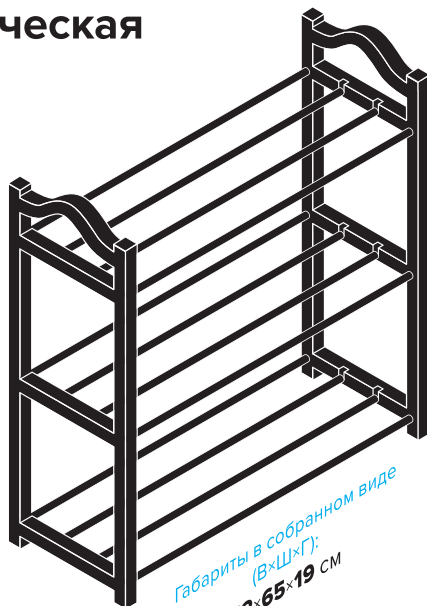

- 4.** Совместите правую стойку (В) с торцами установленных трубок и посадите её до упора по всем рядам.

- 5.** Поставьте изделие вертикально и вставьте оставшиеся центральные трубки (А) в пазы каждого ряда до упора.

# ОБУВНИЦА НАПОЛЬНАЯ

металлическая  
3 яруса

- Вмещает до 9 пар обуви\*
- Прочная конструкция
- Инструменты не требуются
- Сборка 5–10 мин
- Может хранить вещи и короба\*\*

Габариты в собранном виде  
(В×Ш×Г):  
42×65×19 см