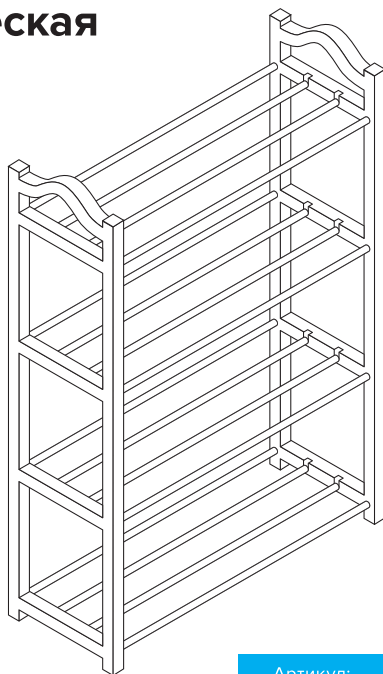

Сервис и поддержка

Срок службы — от 3 лет при надлежащей эксплуатации. По всем вопросам обращайтесь на service@urm.company. Если вы обнаружили недоукомплектованность, брак или скрытые дефекты — свяжитесь с нами.

Габариты в собранном виде (В×Ш×Г):
58×56×19 см

Артикул:
D00664

Понравился товар?

Поделитесь впечатлением — оставьте отзыв на маркетплейсе. Это помогает нам становиться лучше и развивать линейку URM. Нам важно ваше мнение!

Вешалка
напольная