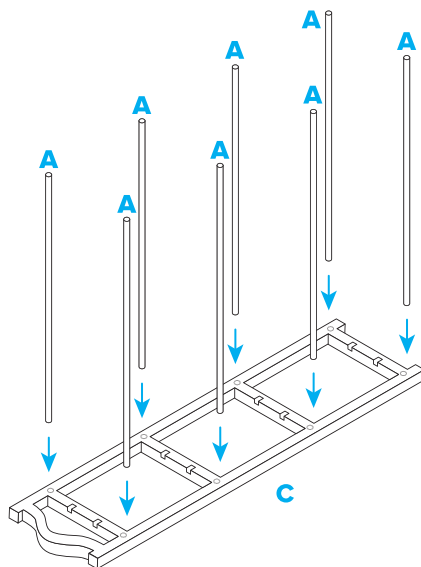

Комплектация

A. Трубки (для полок) — **16** шт.

B. Стойка левая — **1** шт.

C. Стойка правая — **1** шт.

Инструкция по сборке

1. Положите левую стойку (C) лицевой стороной вниз, отверстия и пазы должны смотреть вверх.

2. Вставьте 2 трубки (A) в крайние глухие отверстия первого ряда упора.

3. Повторите шаг 2 для всех рядов этой стойки (по 2 трубки на ряд).

4. Совместите правую стойку (B) с торцами установленных трубок и посадите её до упора по всем рядам.

5. Поставьте изделие вертикально и вставьте оставшиеся центральные трубки (A) в пазы каждого ряда до упора.

Уход:

Протирать мягкой сухой или слегка влажной тканью, без абразивов и агрессивной химии.

Нагрузка каждой полки: до 4 кг