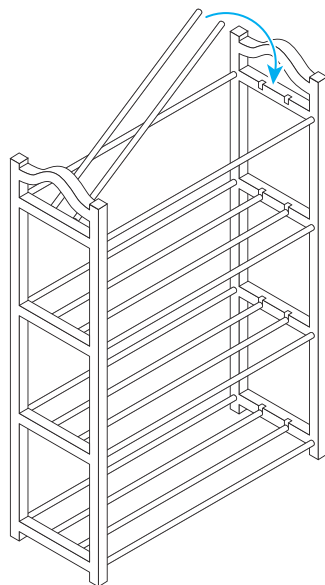

Комплектация

A. Трубки (для полок) — **16** шт.

B. Стойка левая — **1** шт.

C. Стойка правая — **1** шт.

Инструкция по сборке

1. Положите левую стойку (C) лицевой стороной вниз, отверстия и пазы должны смотреть вверх.

2. Вставьте 2 трубки (A) в крайние глухие отверстия первого ряда упора.

3. Повторите шаг 2 для всех рядов этой стойки (по 2 трубки на ряд).

4. Совместите правую стойку (B) с торцами установленных трубок и посадите её до упора по всем рядам.

5. Поставьте изделие вертикально и вставьте оставшиеся центральные трубки (A) в пазы каждого ряда до упора.

Уход:

Протирать мягкой сухой или слегка влажной тканью, без абразивов и агрессивной химии.

Нагрузка каждой полки: до 4 кг