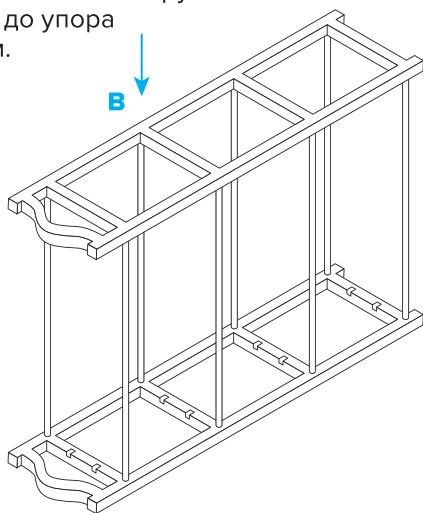

Комплектация

A. Трубки (для полок) — **16** шт.

B. Стойка левая — **1** шт.

C. Стойка правая — **1** шт.

Инструкция по сборке

1. Положите левую стойку (C) лицевой стороной вниз, отверстия и пазы должны смотреть вверх.

2. Вставьте 2 трубки (A) в крайние глухие отверстия первого ряда упора.

3. Повторите шаг 2 для всех рядов этой стойки (по 2 трубки на ряд).

4. Совместите правую стойку (B) с торцами установленных трубок и посадите её до упора по всем рядам.

5. Поставьте изделие вертикально и вставьте оставшиеся центральные трубки (A) в пазы каждого ряда до упора.

Уход:

Протирать мягкой сухой или слегка влажной тканью, без абразивов и агрессивной химии.

Нагрузка каждой полки: до 4 кг

Важно! Нагрузка указана для равномерного распределения.

**Мы знаем,
что у Вас был выбор.
Спасибо, что выбрали нас!**