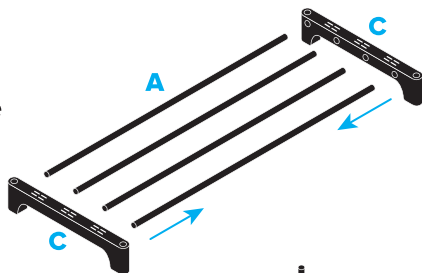

## Комплектация

- A.** Трубки удлинённые (для полок) — **8** шт.
- B.** Трубки укороченные (вертикальные стойки для наращивания рядов) — **4** шт.
- C.** Соединительные кронштейны для рядов полки — **4** шт.

### Шаг 1. Соберите полки

- 1.** Вставьте 4 удлинённые трубки (A) в боковые гнёзда первого кронштейна (C) до упора.
- 2.** Совместите свободные концы всех четырёх трубок (A) со вторым кронштейном (C). Получится прямоугольная секция полки.
- 3.** Повторите эту операцию для всех рядов в комплекте.

### Шаг 2. Соединение полок между собой (боковые стойки)

- 1.** Вставьте 4 укороченные трубки (B) вертикально в верхние гнёзда кронштейнов (C) нижней полки, собранной на шаге 1.
- 2.** Совместите нижние гнёзда кронштейнов верхней полки с установленными стойками (B) нижней полки и аккуратно опустите верхнюю полку до плотной посадки на все 4 стойки.