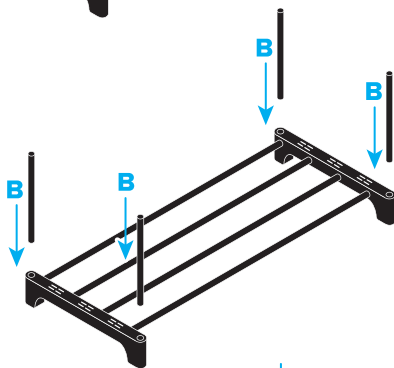

## Комплектация

- A.** Трубки удлинённые (для полок) — **8** шт.
- B.** Трубки укороченные (вертикальные стойки для наращивания рядов) — **4** шт.
- C.** Соединительные кронштейны для рядов полки — **4** шт.

### Шаг 1. Соберите полки

- 1.** Вставьте 4 удлинённые трубки (A) в боковые гнёзда первого кронштейна (C) до упора.
- 2.** Совместите свободные концы всех четырёх трубок (A) со вторым кронштейном (C). Получится прямоугольная секция полки.
- 3.** Повторите эту операцию для всех рядов в комплекте.

### Шаг 2. Соединение полок между собой (боковые стойки)

- 1.** Вставьте 4 укороченные трубки (B) вертикально в верхние гнёзда кронштейнов (C) нижней полки, собранной на шаге 1.
- 2.** Совместите нижние гнёзда кронштейнов верхней полки с установленными стойками (B) нижней полки и аккуратно опустите верхнюю полку до плотной посадки на все 4 стойки.