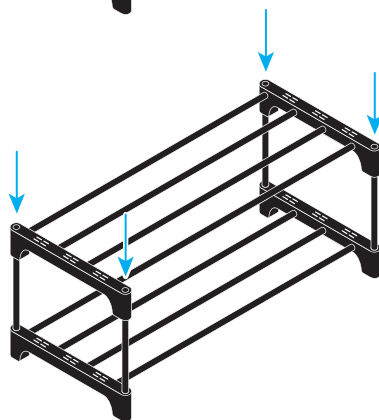

Шаг 3. Финальная сборка

1. **1.** Поставьте изделие на ровный пол, слегка прижмите сверху и убедитесь в отсутствии люфта.

Уход

Протирать мягкой сухой или слегка влажной тканью, без абразивов и агрессивной химии.

Нагрузка каждой полки: до 5 кг

Важно! Нагрузка указана для равномерного распределения и статического использования.

**Мы знаем,
что у Вас был выбор.
Спасибо, что выбрали нас!**