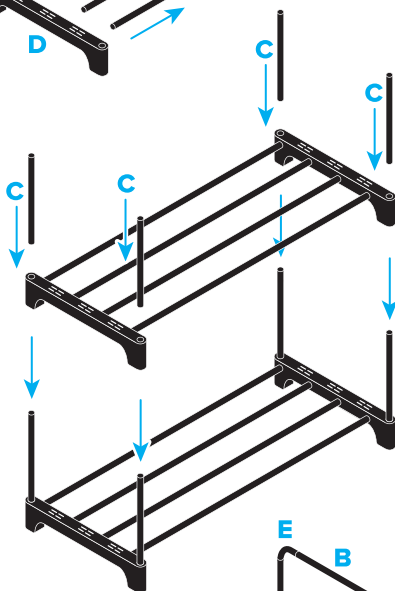

Комплектация

- A.** Трубки удлинённые (для полок) — **20** шт.
- B.** Трубки средние (перемычки для верхнего яруса) — **2** шт.
- C.** Трубки укороченные (вертикальные стойки для наращивания рядов) — **20** шт.
- D.** Соединительные кронштейны для рядов полки — **10** шт.
- E.** Соединительные уголки — **4** шт.

Шаг 1. Соберите полки

- 1.** Вставьте 4 удлинённые трубки (A) в боковые гнёзда первого кронштейна (D) до упора.
- 2.** Совместите свободные концы всех четырёх трубок (A) со вторым кронштейном (D). Получится прямоугольная секция полки.
- 3.** Повторите эту операцию для всех рядов в комплекте.

Шаг 2. Соединение полок между собой

- 1.** Вставьте 4 укороченные трубки (C) вертикально в верхние гнёзда кронштейнов (D) нижней полки, собранной на шаге 1.
- 2.** Совместите нижние гнёзда кронштейнов верхней полки с установленными стойками (C) нижней полки и аккуратно опустите верхнюю полку до плотной посадки на все 4 стойки.
- 3.** Повторите для всех полок в комплекте.

Шаг 3. Установите верхние перемычки

- 1.** Наденьте по одному уголку (E) на каждый конец обеих трубок верхней перемычки (B).
- 2.** Разверните уголки (E) гнёздами вниз, совместите их с верхними стойками (C), опустите сборку на стойки и надавите на каждый уголок по очереди до плотной посадки до упора.
- 3.** Поставьте изделие на ровный пол, слегка прижмите сверху и убедитесь в отсутствии люфта.