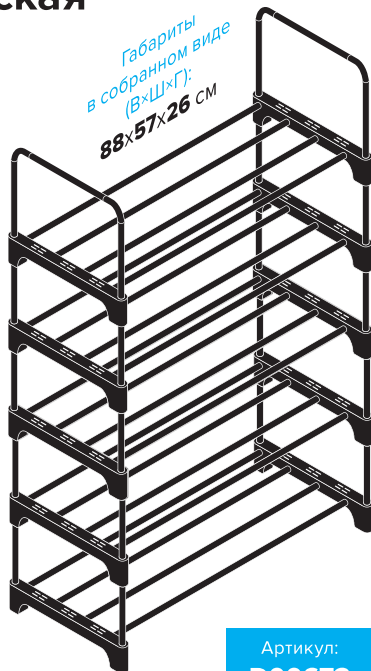

Сервис и поддержка

Срок службы — от 3 лет при надлежащей эксплуатации. По всем вопросам обращайтесь на service@urm.company. Если вы обнаружили недоукомплектованность, брак или скрытые дефекты — свяжитесь с нами.

Габариты
в собранном виде
(В×Ш×Г):
88×57×26 см

Артикул:
D00672

Понравился товар?

Поделитесь впечатлением — оставьте отзыв на маркетплейсе. Это помогает нам становиться лучше и развивать линейку URM. Нам важно ваше мнение!

Вешалка
напольная