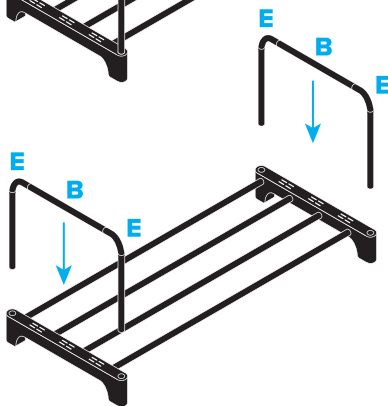

Шаг 3. Установите верхние перемычки

1. **1.** Наденьте по одному уголку (E) на каждый конец обеих трубок верхней перемычки (B).
2. **2.** Разверните уголки (E) гнёздами вниз, совместите их с верхними стойками (C), опустите сборку на стойки и надавите на каждый уголок по очереди до плотной посадки до упора.
3. **3.** Поставьте изделие на ровный пол, слегка прижмите сверху и убедитесь в отсутствии люфта.