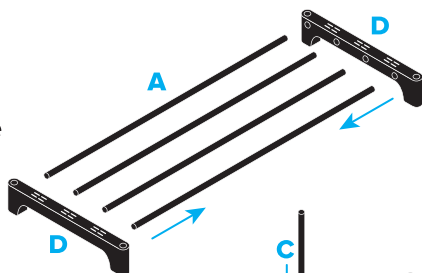

Комплектация

- A.** Трубки удлинённые (для полок) — **20** шт.
- B.** Трубки средние (перемычки для верхнего яруса) — **2** шт.
- C.** Трубки укороченные (вертикальные стойки для наращивания рядов) — **20** шт.
- D.** Соединительные кронштейны для рядов полки — **10** шт.
- E.** Соединительные уголки — **4** шт.

Шаг 1. Соберите полки

- 1.** Вставьте 4 удлинённые трубки (A) в боковые гнёзда первого кронштейна (D) до упора.
- 2.** Совместите свободные концы всех четырёх трубок (A) со вторым кронштейном (D). Получится прямоугольная секция полки.
- 3.** Повторите эту операцию для всех рядов в комплекте.

Шаг 2. Соединение полок между собой

- 1.** Вставьте 4 укороченные трубки (C) вертикально в верхние гнёзда кронштейнов (D) нижней полки, собранной на шаге 1.
- 2.** Совместите нижние гнёзда кронштейнов верхней полки с установленными стойками (C) нижней полки и аккуратно опустите верхнюю полку до плотной посадки на все 4 стойки.
- 3.** Повторите для всех полок в комплекте.

Шаг 3. Установите верхние перемычки

- 1.** Наденьте по одному уголку (E) на каждый конец обеих трубок верхней перемычки (B).
- 2.** Разверните уголки (E) гнёздами вниз, совместите их с верхними стойками (C), опустите сборку на стойки и надавите на каждый уголок по очереди до плотной посадки до упора.
- 3.** Поставьте изделие на ровный пол, слегка прижмите сверху и убедитесь в отсутствии люфта.