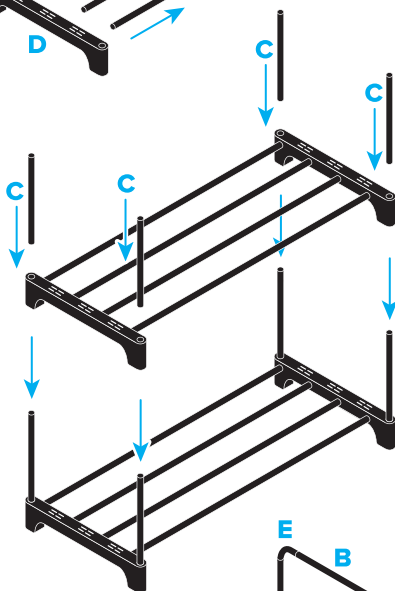

Комплектация

- A.** Трубки удлинённые (для полок) — **24** шт.
- B.** Трубки средние (перемычки для верхнего яруса) — **2** шт.
- C.** Трубки укороченные (вертикальные стойки для наращивания рядов) — **24** шт.
- D.** Соединительные кронштейны для рядов полки — **12** шт.
- E.** Соединительные уголки — **4** шт.

Шаг 1. Соберите полки

- 1.** Вставьте 4 удлинённые трубки (A) в боковые гнёзда первого кронштейна (D) до упора.
- 2.** Совместите свободные концы всех четырёх трубок (A) со вторым кронштейном (D). Получится прямоугольная секция полки.
- 3.** Повторите эту операцию для всех рядов в комплекте.

Шаг 2. Соединение полок между собой

- 1.** Вставьте 4 укороченные трубки (C) вертикально в верхние гнёзда кронштейнов (D) нижней полки, собранной на шаге 1.
- 2.** Совместите нижние гнёзда кронштейнов верхней полки с установленными стойками (C) нижней полки и аккуратно опустите верхнюю полку до плотной посадки на все 4 стойки.
- 3.** Повторите для всех полок в комплекте.

Шаг 3. Установите верхние перемычки

- 1.** Наденьте по одному уголку (E) на каждый конец обеих трубок верхней перемычки (B).
- 2.** Разверните уголки (E) гнёздами вниз, совместите их с верхними стойками (C), опустите сборку на стойки и надавите на каждый уголок по очереди до плотной посадки до упора.
- 3.** Поставьте изделие на ровный пол, слегка прижмите сверху и убедитесь в отсутствии люфта.