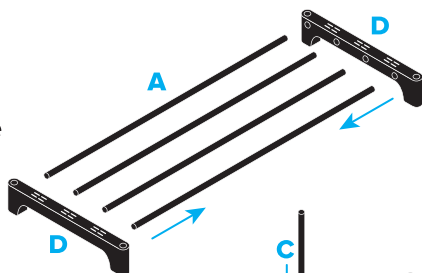

Комплектация

- A.** Трубки удлинённые (для полок) — **24** шт.
- B.** Трубки средние (перемычки для верхнего яруса) — **2** шт.
- C.** Трубки укороченные (вертикальные стойки для наращивания рядов) — **24** шт.
- D.** Соединительные кронштейны для рядов полки — **12** шт.
- E.** Соединительные уголки — **4** шт.

Шаг 1. Соберите полки

- 1.** Вставьте 4 удлинённые трубки (A) в боковые гнёзда первого кронштейна (D) до упора.
- 2.** Совместите свободные концы всех четырёх трубок (A) со вторым кронштейном (D). Получится прямоугольная секция полки.
- 3.** Повторите эту операцию для всех рядов в комплекте.

Шаг 2. Соединение полок между собой

- 1.** Вставьте 4 укороченные трубки (C) вертикально в верхние гнёзда кронштейнов (D) нижней полки, собранной на шаге 1.
- 2.** Совместите нижние гнёзда кронштейнов верхней полки с установленными стойками (C) нижней полки и аккуратно опустите верхнюю полку до плотной посадки на все 4 стойки.
- 3.** Повторите для всех полок в комплекте.

Шаг 3. Установите верхние перемычки

- 1.** Наденьте по одному уголку (E) на каждый конец обеих трубок верхней перемычки (B).
- 2.** Разверните уголки (E) гнёздами вниз, совместите их с верхними стойками (C), опустите сборку на стойки и надавите на каждый уголок по очереди до плотной посадки до упора.
- 3.** Поставьте изделие на ровный пол, слегка прижмите сверху и убедитесь в отсутствии люфта.