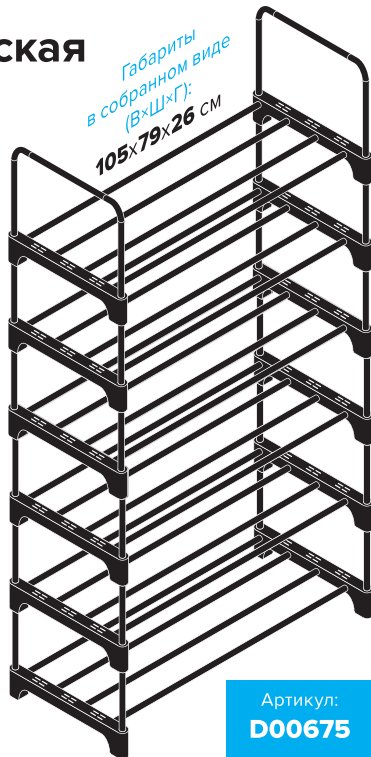

Артикул:
D00675

Понравился товар?

Поделитесь впечатлением — оставьте отзыв на маркетплейсе. Это помогает нам становиться лучше и развивать линейку URM. Нам важно ваше мнение!