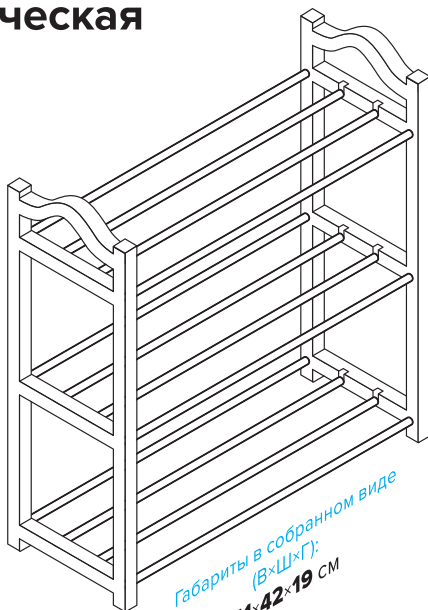

**4.** Совместите правую стойку (В) с торцами установленных трубок и посадите её до упора по всем рядам.

**5.** Поставьте изделие вертикально и вставьте оставшиеся центральные трубки (А) в пазы каждого ряда до упора.

# ОБУВНИЦА НАПОЛЬНАЯ

металлическая  
3 яруса

- Вмещает до 6 пар обуви\*
- Прочная конструкция
- Инструменты не требуются
- Сборка 5–10 мин
- Может хранить вещи и короба\*\*

Габариты в собранном виде  
(В×Ш×Г):  
41×42×19 см