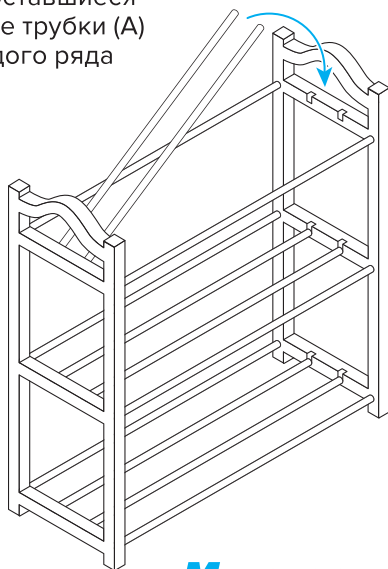

## Комплектация

**А.** Трубки (для полок) — **16** шт.

**В.** Стойка левая — **1** шт.

**С.** Стойка правая — **1** шт.

## Инструкция по сборке

**1.** Положите левую стойку (С) лицевой стороной вниз, отверстия и пазы должны смотреть вверх.

**2.** Вставьте 2 трубки (А) в крайние глухие отверстия первого ряда до упора.

**3.** Повторите шаг 2 для всех рядов этой стойки (по 2 трубки на ряд).

**4.** Совместите правую стойку (В) с торцами установленных трубок и посадите её до упора по всем рядам.

**5.** Поставьте изделие вертикально и вставьте оставшиеся центральные трубки (А) в пазы каждого ряда до упора.