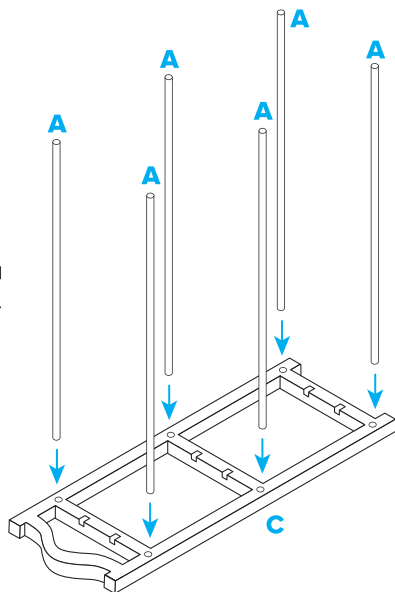

## Комплектация

**А.** Трубки (для полок) — **16** шт.

**В.** Стойка левая — **1** шт.

**С.** Стойка правая — **1** шт.

## Инструкция по сборке

**1.** Положите левую стойку (С) лицевой стороной вниз, отверстия и пазы должны смотреть вверх.

**2.** Вставьте 2 трубки (А) в крайние глухие отверстия первого ряда до упора.

**3.** Повторите шаг 2 для всех рядов этой стойки (по 2 трубки на ряд).

**4.** Совместите правую стойку (В) с торцами установленных трубок и посадите её до упора по всем рядам.

**5.** Поставьте изделие вертикально и вставьте оставшиеся центральные трубки (А) в пазы каждого ряда до упора.