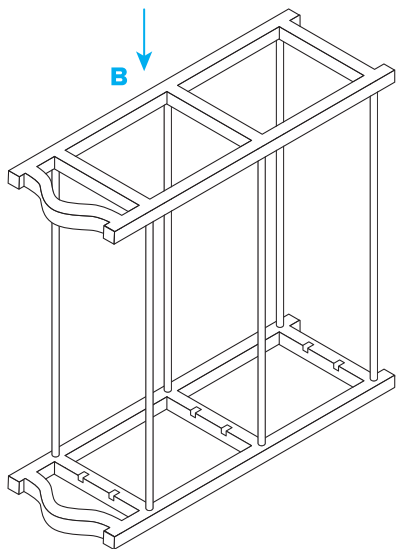

## Комплектация

**А.** Трубки (для полок) — **16** шт.

**В.** Стойка левая — **1** шт.

**С.** Стойка правая — **1** шт.

## Инструкция по сборке

**1.** Положите левую стойку (С) лицевой стороной вниз, отверстия и пазы должны смотреть вверх.

**2.** Вставьте 2 трубки (А) в крайние глухие отверстия первого ряда до упора.

**3.** Повторите шаг 2 для всех рядов этой стойки (по 2 трубки на ряд).

**4.** Совместите правую стойку (В) с торцами установленных трубок и посадите её до упора по всем рядам.

**5.** Поставьте изделие вертикально и вставьте оставшиеся центральные трубки (А) в пазы каждого ряда до упора.